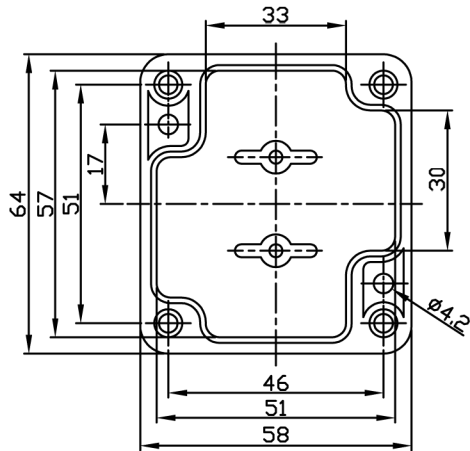

G302/G201

宣又實業有限公司
GAINTA INDUSTRIES LTD.

設計 DES'D
BY

繪圖 DRA'D
BY

核圖 CHK'D
BY

比例 SCALE

日期 DATE

材質 MATE.

ABS,PC

圖名 TITLE:

G302,G201

圖號 DWG NO.

圖號 REVISID

說明 DESCRIPTION