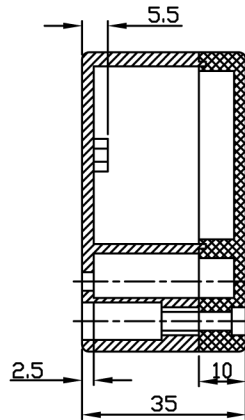

G302/G201

宣又實業有限公司
GAINTA INDUSTRIES LTD.

設計 DES'D
BY

繪圖 DRA'D
BY

核圖 CHK'D
BY

比例 SCALE

日期 DATE

材質 MATE.

ABS,PC

圖名 TITLE:

G302,G201

圖號 DWG NO.

圖號 REVISID

說明 DESCRIPTION