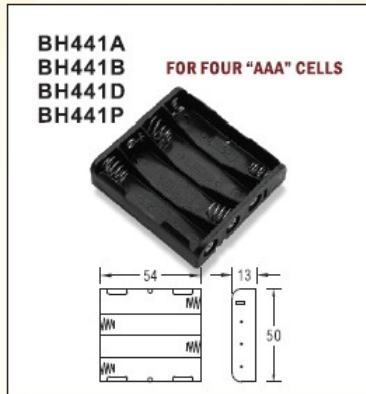

# UM - 4 OR 'AAA' SIZE OR EQUIV

品質政策：卓越管理 優良品質 準確交期

# UM - 5 OR 'N' SIZE OR EQUIV