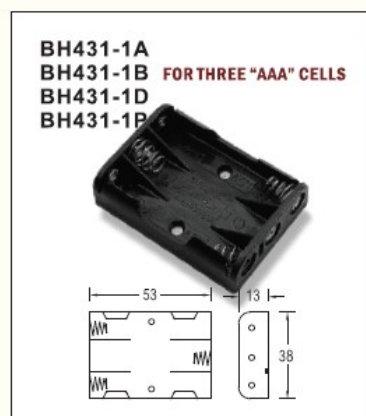

# UM - 4 OR 'AAA' SIZE OR EQUIV

品質政策：卓越管理 優良品質 準確交期