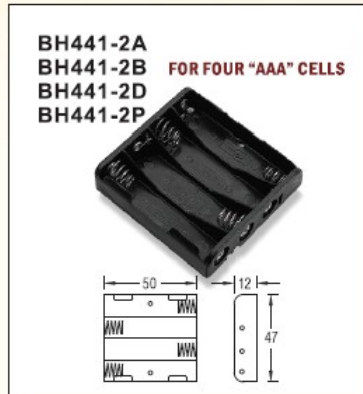

# UM - 4 OR 'AAA' SIZE OR EQUIV

品質政策：卓越管理 優良品質 準確交期

# UM - 5 OR 'N' SIZE OR EQUIV